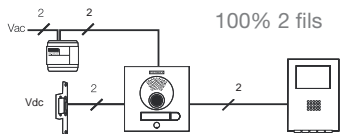

Schéma d'installation

Connecteur et support métallique muraux inclus.

Extension:

1 moniteur sans alimentation supplémentaire