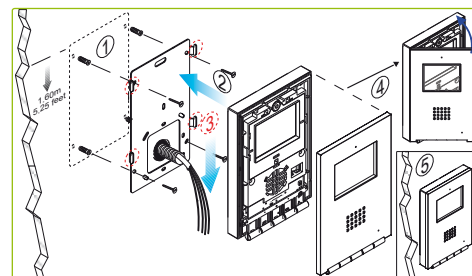

La programmation se réalise facilement à partir du moniteur une fois celui-ci installé, sans avoir à intervenir au niveau de la platine de rue.

COMMUNICATION MAINS-LIBRES

Simplicité, clarté et confort.

Lors de la réception d'un appel provenant de la platine de rue, l'image apparaît automatiquement sur le moniteur.

Appuyez sur  pour parler au visiteur en mode mains-libres. Appuyez sur  pour ouvrir la porte. La communication s'arrête au bout de 90 secondes ou en appuyant une nouvelle fois sur .

2 fonctions supplémentaires sont incluses comme le contrôle de volume et le réglage luminosité-réglage-contraste.

DIMENSIONS / INSTALLATION

Moniteur: 131x197x34
Installation saillie.

Dimensions en mm. (L)x(H)x(P)

Connecteur et support métallique muraux inclus.

Existe aussi en version encastrée.