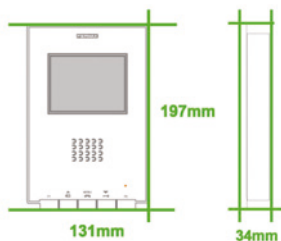

DIMENSIONS / INSTALLATION

Moniteur: 131x197x34
Installation saillie.

Dimensions en mm. (L)x(H)x(P)

Connecteur et support métallique muraux inclus.

Existe aussi en version encastrée.