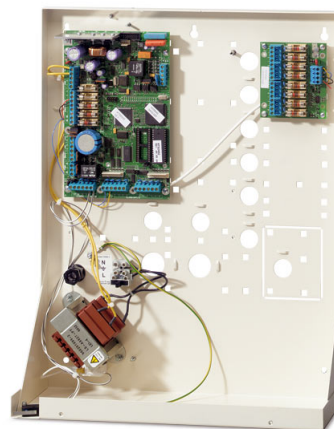

Les centrales ATS sont en mesure de signaler les alarmes et événements spécifiés dans toute une variété de formats (SIA, XSIA, CID, 200 Bd FSK ou messagerie vocale) via le transmetteur RTC intégré ou l'adaptateur de canal B RNIS disponible en option. Le canal D RNIS est disponible pour les rapports sur canal D X25. Avec 4 centrales de réception et 2 numéros de téléphone par station maximum, il est possible d'établir 8 connexions de transmission.

Advisor MASTER offre une souplesse d'emploi totale dans la programmation de 255 sorties maximum à l'aide de 24 équations macros logiques.

Toutes les entrées des Centrales ATS sont des entrées analogiques permettant la mesure de résistance de boucles d'entrée (en ohms ou en volts) à des fins de diagnostic. Les entrées peuvent avoir 2 ou 4 états surveillés par résistances fin de ligne de 2k Ω , 4k Ω ou 10k ohms. Toutes les centrales sont diagnosticables via la fonction "Diagnostic" de TITAN, et peuvent mesurer la tension et le courant fournis à tous les modules sur le bus RS485.

Caractéristiques techniques

Zones	8 à 64
Sorties	3 à 255
Groupes	4
Stations d'armement sur bus	16
Boîtiers bus d'extension E/S	15
Portes	16
Utilisateurs (porteurs de carte)	50

Utilisateurs nominatifs	50
Codes de 4 à 10 chiffres	50
Evénements d'alarme	250
Extension de mémoire (ATS1830/1850)	Option
Gestion en réseau (jusqu'à 16 unités)	Oui
Compatibilité ATS1801	Oui
Batterie utilisée	BS129
Dimensions du boîtier (HxLxP)	480x370x150
Compatible IUMs 4/8 Mo ATS1831/ATS1832	Oui, sans ATS1801
Compatible avec l'ATS1801	oui
Compatible avec l'ATS1802	oui

Comment commander

ATS2102	Centrale intrusion et gestion d'accès 8-64 zones NF A2P Type 2
ATS2402	Centrale intrusion et gestion d'accès 8-64 zones NF A2P Type 3
ATS3402	Centrale intrusion et gestion d'accès 8-128 zones NF A2P Type 2
ATS4602	Centrale intrusion et Gestion d'accès 16 zones NF et A2P Type 3