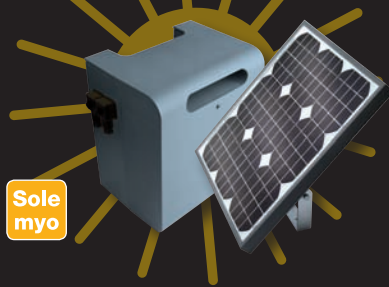

PopKit

Pour portails battants

Sole
myo

Opera

Un concentré de confort et de sécurité

Motorisation à bras articulé pour portails battants jusqu'à 2m par vantail, particulièrement conseillé pour piliers de grandes dimensions et structures légères.

Nice

Pop pratique et efficace

Déverrouillage à clef en cas de coupure d'alimentation. Possibilité de débrayage extérieur en option.

Bras articulé en aluminium moulé anti-cisaillement. Lors du mouvement, aucun risque de pincement. 10 à 12 secondes suffisent pour l'ouverture de votre portail.

Carte électronique de gestion intégrée avec logement pour batterie de secours (en option). Un accès motorisé garanti, même en cas de rupture d'alimentation. L'opérateur détecte tout obstacle et inverse le mouvement. Ouverture «piéton» d'un seul vantail possible.

Arrêts mécaniques de fin de course en ouverture et fermeture intégrés. Respect du portail dans le temps et butées au sol inutiles.

Nice, à chacun sa solution

Alimentation solaire Solemyo

Un choix intelligent et écologique. Une installation simple et rapide, aucune tranchée d'alimentation, n'est nécessaire !