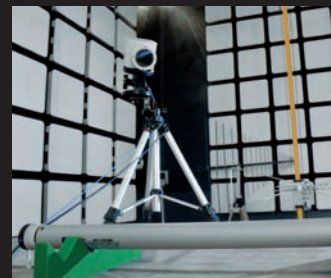

La qualité Nice

Grâce à de lourds investissements, Nice peut garantir un niveau de qualité élevé respectant les directives et normes, et des produits en constante amélioration.