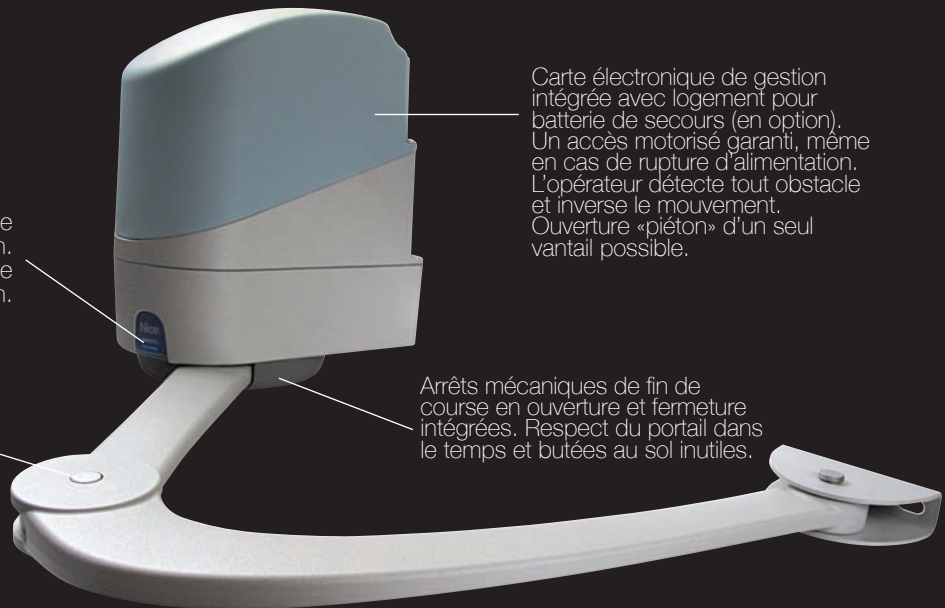

PopKit

Pour portails battants

Sole
myo

Opera

Un concentré de confort et de sécurité

Motorisation à bras articulé pour portails battants jusqu'à 2m par vantail, particulièrement conseillé pour piliers de grandes dimensions et structures légères.

Nice

Pop pratique et efficace

Déverrouillage à clef en cas de coupure d'alimentation. Possibilité de débrayage extérieur en option.

Bras articulé en aluminium moulé anti-cisaillement. Lors du mouvement, aucun risque de pincement. 10 à 12 secondes suffisent pour l'ouverture de votre portail.

Carte électronique de gestion intégrée avec logement pour batterie de secours (en option). Un accès motorisé garanti, même en cas de rupture d'alimentation. L'opérateur détecte tout obstacle et inverse le mouvement. Ouverture «piéton» d'un seul vantail possible.

Arrêts mécaniques de fin de course en ouverture et fermeture intégrés. Respect du portail dans le temps et butées au sol inutiles.

Nice, à chacun sa solution

Alimentation solaire Solemyo

Un choix intelligent et écologique. Une installation simple et rapide, aucune tranchée d'alimentation, n'est nécessaire !